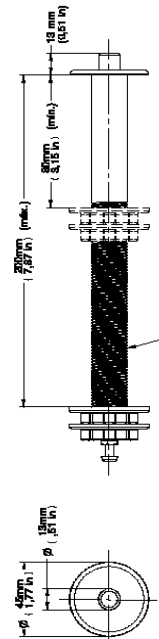

## Pino Acionador 100-200 mm Alta Segurança

00493706

Versáteis, os pinos podem ser instalados com chuveiro, bica, e válvula de descarga;

Além disso, proporcionam flexibilidade na instalação com duas opções, para paredes de 100 a 200 mm e paredes de 200 a 300 mm.

### DIMENSIONAL

### ESPECIFICAÇÃO TÉCNICA

BITOLA	1/2" - DN 15
COMPOSIÇÃO	Liga de Cobre, Plástico Engenharia, PVC

**PEÇAS DE REPOSIÇÃO**

POS	CÓDIGO	DENOMINAÇÃO
1	01991800	KIT PARAF AJUSTE M5 VD
2	17995153	KIT CONTRA PORCA R 1/2 PLAST