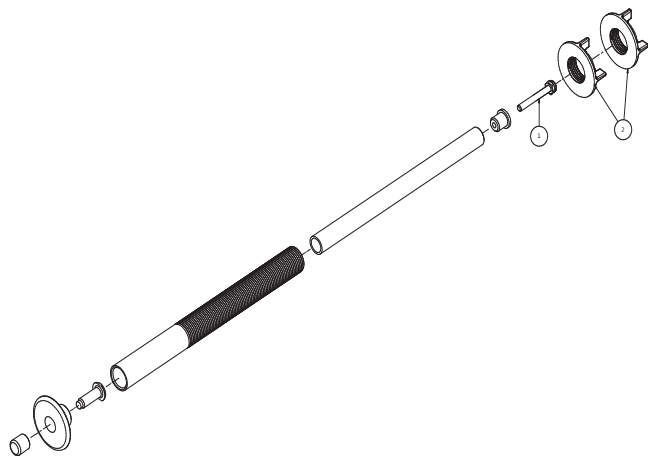

PEÇAS DE REPOSIÇÃO

POS	CÓDIGO	DENOMINAÇÃO
1	01991800	KIT PARAF AJUSTE M5 VD
2	17995153	KIT CONTRA PORCA R 1/2 PLAST

QUER SABER MAIS?

CONSULTE O MANUAL DE
INSTALAÇÃO EM NOSSO
WEBSITE.